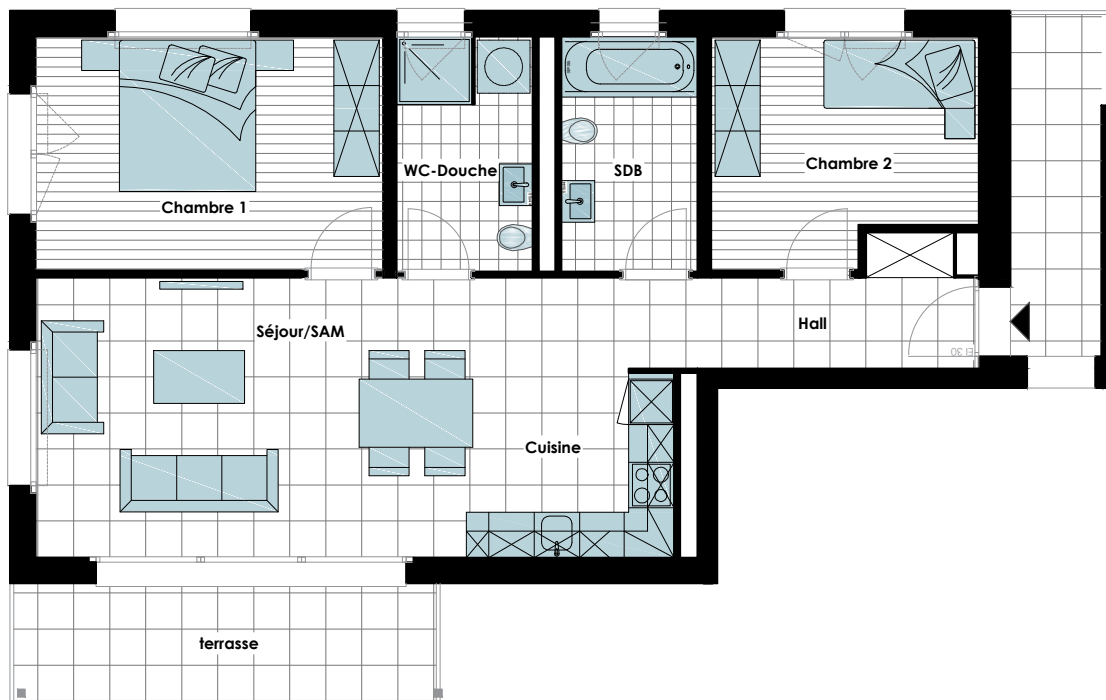

# Les Fauvettes-Saxon

Appt.A1\_3½ pièces

Rez-de-chaussée

Surface total appartement	89.66 m <sup>2</sup>
Terrasse	9.06 m <sup>2</sup>
Jardin privatif	46.92 m <sup>2</sup>
<hr/>	
Surface pondérée	109.83 m <sup>2</sup>