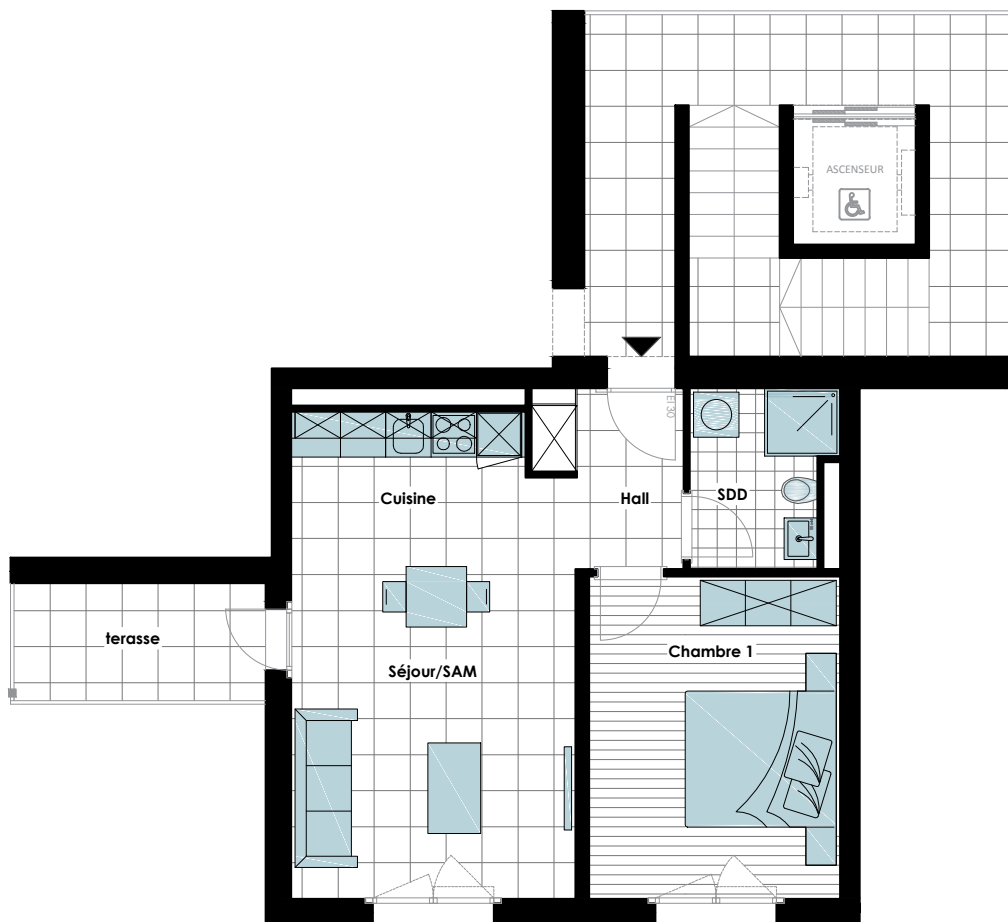

Les Fauvettes-Saxon

Appt.A2_2½ pièces

Rez-de-chaussée

Surface total appartement	56.30 m ²
Terrasse	5.36 m ²
Jardin privatif	84.62 m ²
<hr/>	
Surface pondérée	87.18 m ²