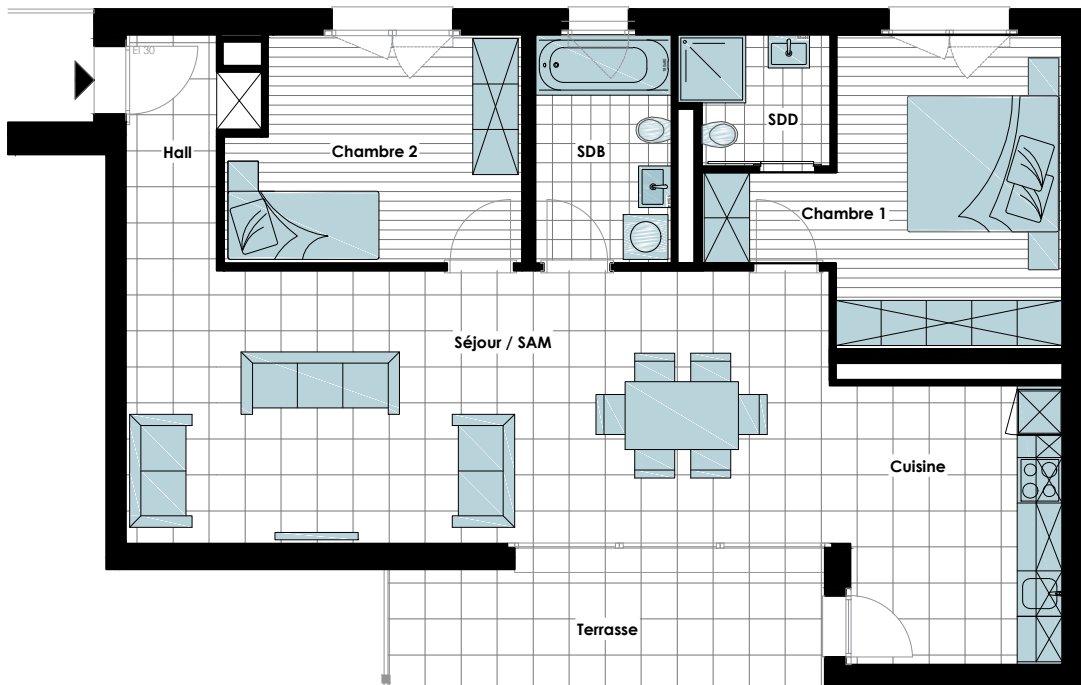

Les Fauvettes-Saxon

Appt.A4_3½ pièces

Rez-de-chaussée

Surface total appartement	101.32 m ²
Terrasse	9.30 m ²
Jardin privé	124.13 m ²
<hr/>	
Surface pondérée	147.34 m ²